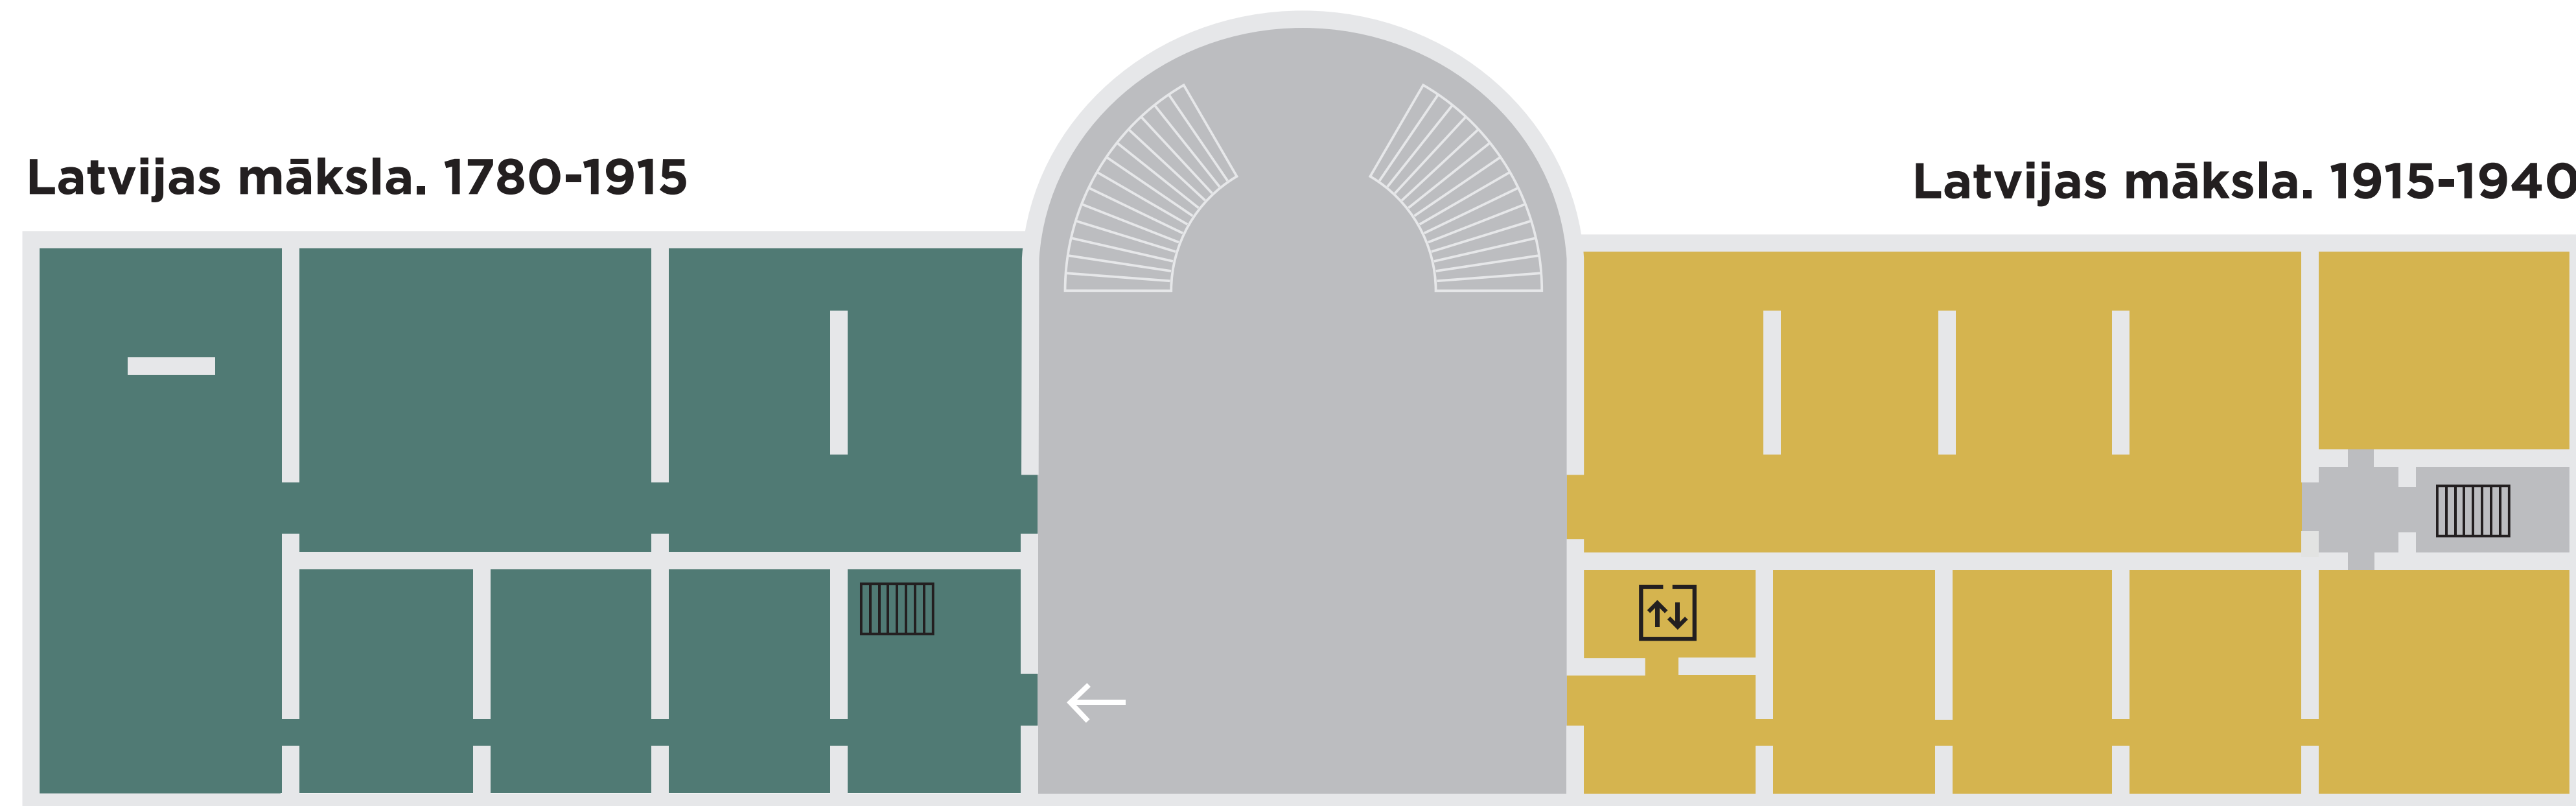

STĀVU PLĀNS

5. stāvs

Kupols. Jumta terases

4. stāvs

Izstāžu zāles

-  Lifts
-  WC personām ar invaliditāti

3. stāvs

Pastāvīgā ekspozīcija
Latvijas māksla. 1780-1940

Lifts

Ekspozīcijas
sākums

2. stāvs

Pastāvīgā ekspozīcija
Latvijas māksla. 1945–2000

- | | |
|-------------|--------------|
| Tualete | Ieejas/Izeja |
| Infopunkts | Lifts |
| Biļešu kase | Bibliotēka |

1. stāvs